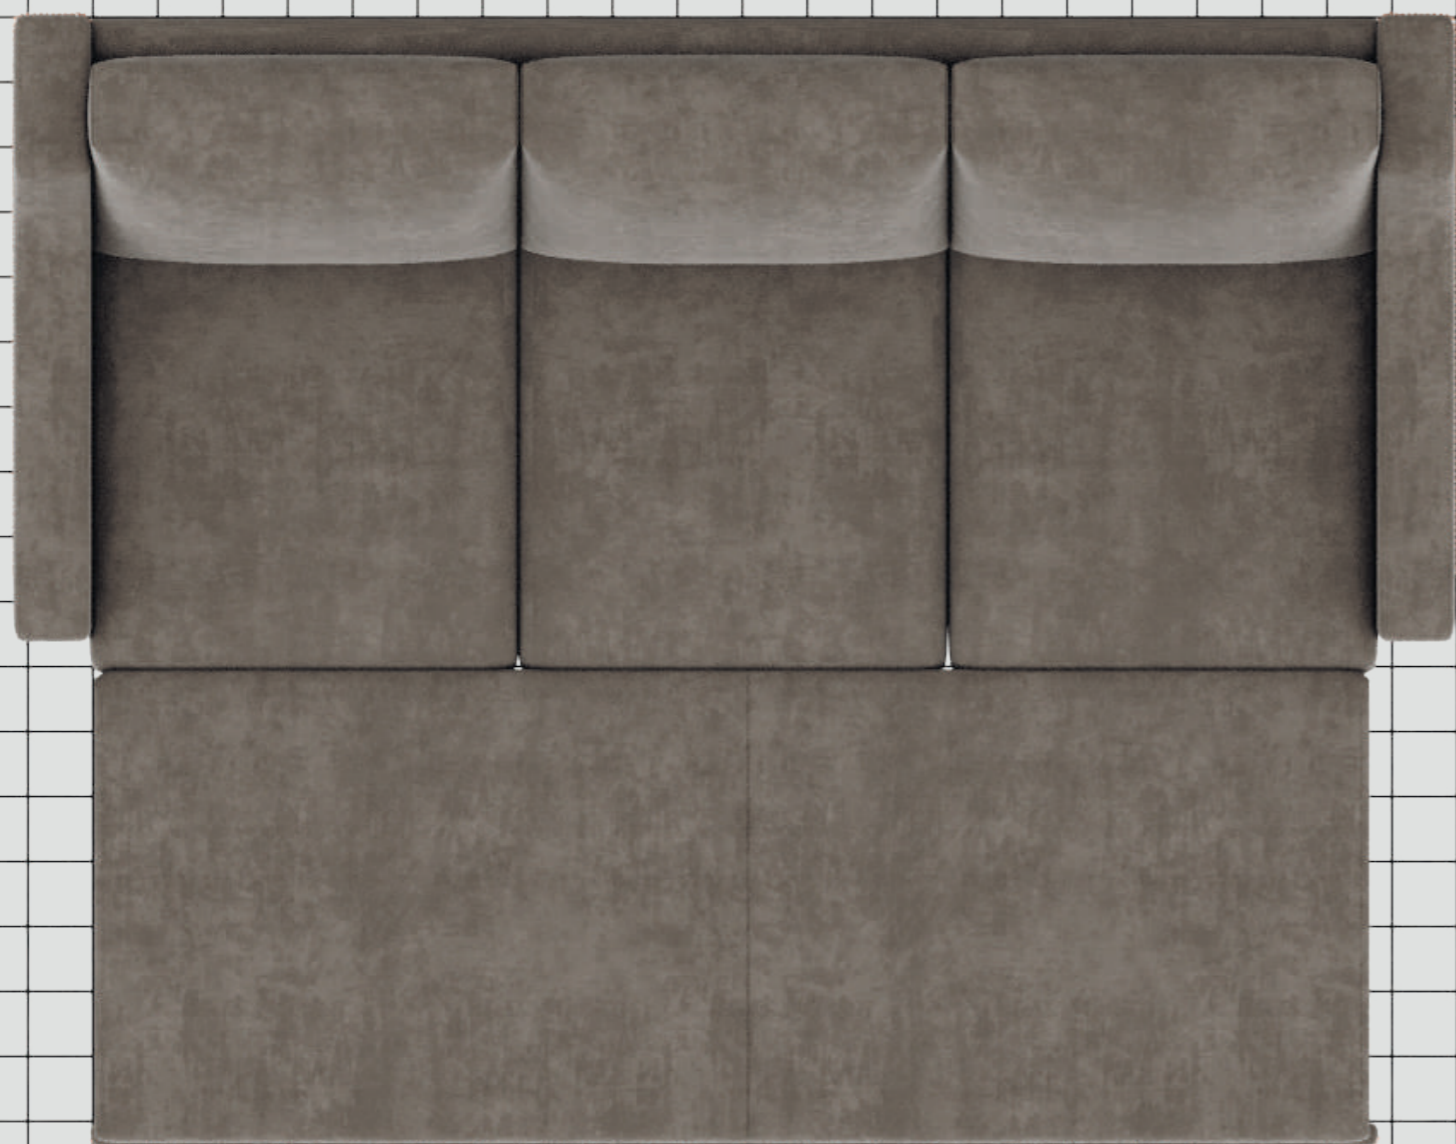

Диван тип Сорренто ст. 68/47/6

COMFORTONOVA
Диван тип Сорренто
13В-66ПЗ-13В
ст. 68/47/6
Механизм: Касатка сп.м.198x160см
Мягкость:
Спинка М
Сидение М
Опоры: дуб, пирамида, 6 см
14.02.2021

Диван тип Сорренто ст. 68/47/11

COMFORTONOVA
Диван тип Сорренто
13В-70П2р-70П1К180-13В
ст. 68/47/11
Механизм: Касатка сп.м. 210x165см
Мягкость:
Спинка М
Сидение М
Опоры: орех, пирамида, 11 см
15.02.2021

Диван тип Сорренто ст. 68/42/6

COMFORTONOVA
Диван тип Сорренто
13В-66ПЗр-13В
ст. 68/42/6
Механизм: Касатка сп.м.198x160см
Мягкость:
Спинка М
Сидение М
Опоры: дуб, пирамида, 6 см
14.02.2021