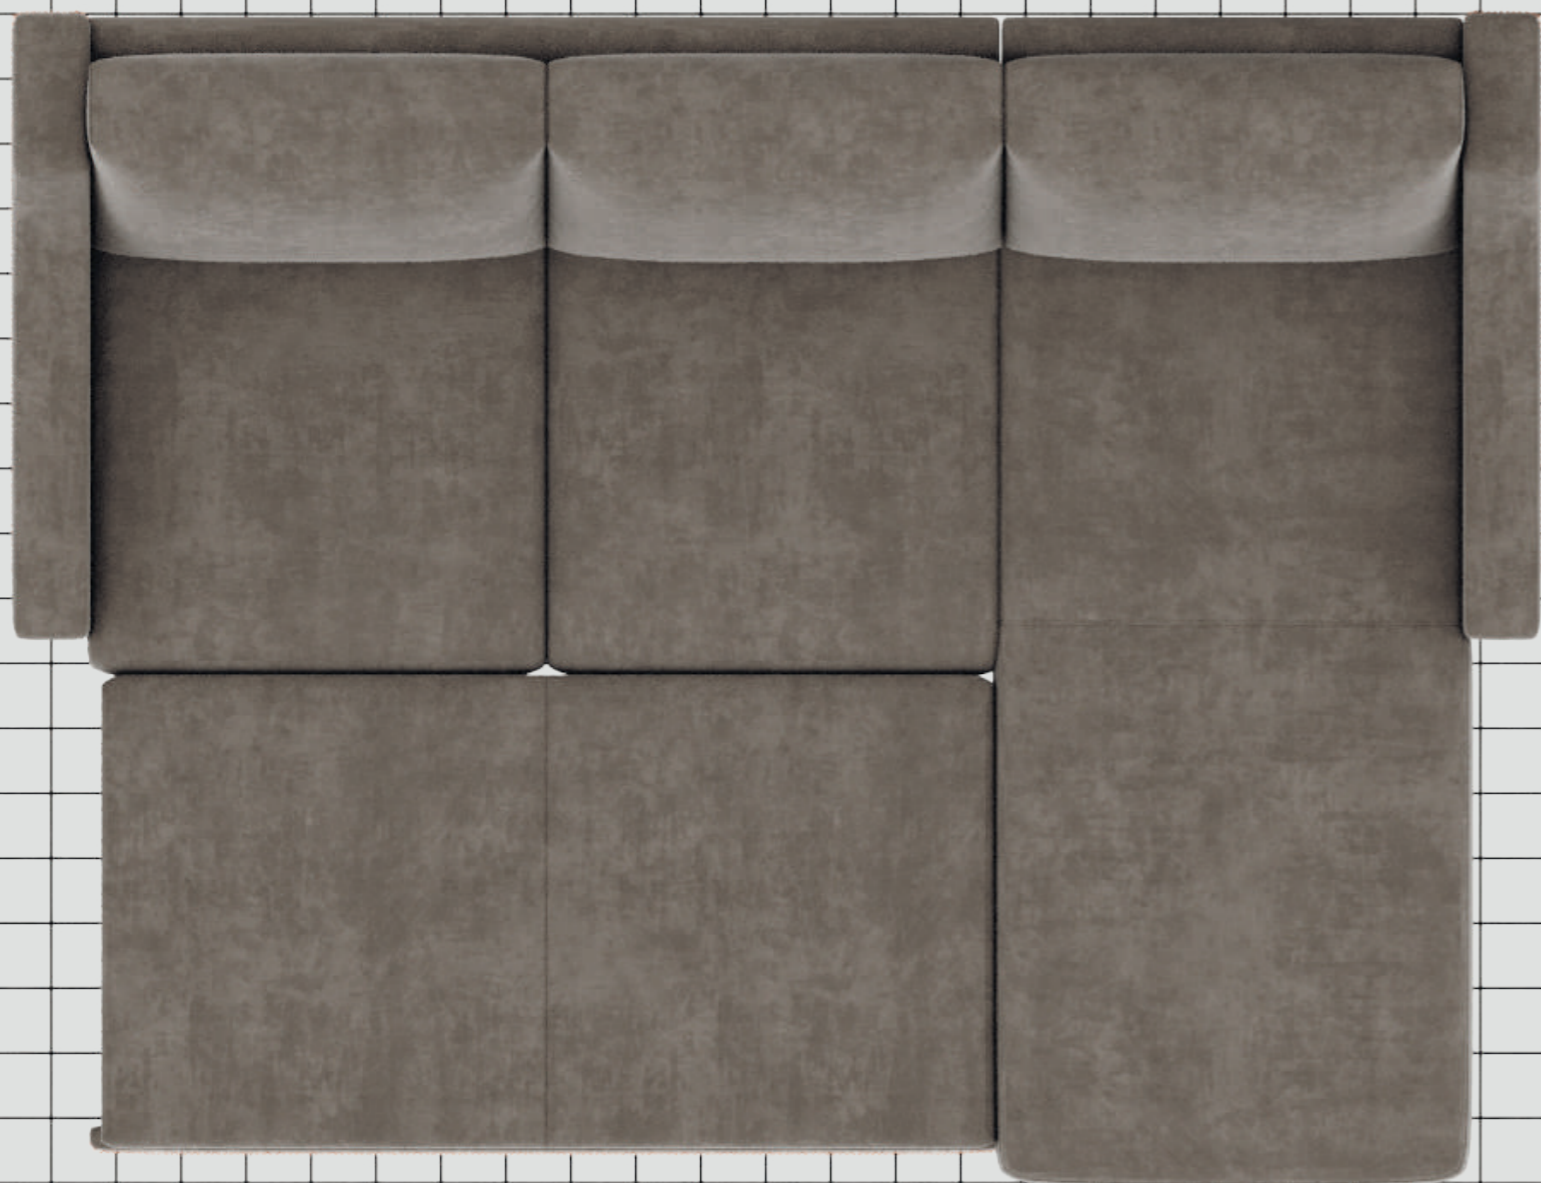

Диван тип Сорренто ст. 68/47/6

COMFORTONOVA
Диван тип Сорренто
13В-66ПЗ-13В
ст. 68/47/6
Механизм: Касатка сп.м.198x160см
Мягкость:
Спинка М
Сидение М
Опоры: дуб, пирамида, 6 см
14.02.2021

Диван тип Сорренто ст. 68/47/11

COMFORTONOVA
Диван тип Сорренто
13В-70П2р-70П1К180-13В
ст. 68/47/11
Механизм: Касатка сп.м. 210x165см
Мягкость:
Спинка М
Сидение М
Опоры: орех, пирамида, 11 см
15.02.2021

Диван тип Сорренто ст. 68/42/6

COMFORTONOVA
Диван тип Сорренто
13В-66ПЗр-13В
ст. 68/42/6
Механизм: Касатка сп.м.198x160см
Мягкость:
Спинка М
Сидение М
Опоры: дуб, пирамида, 6 см
14.02.2021