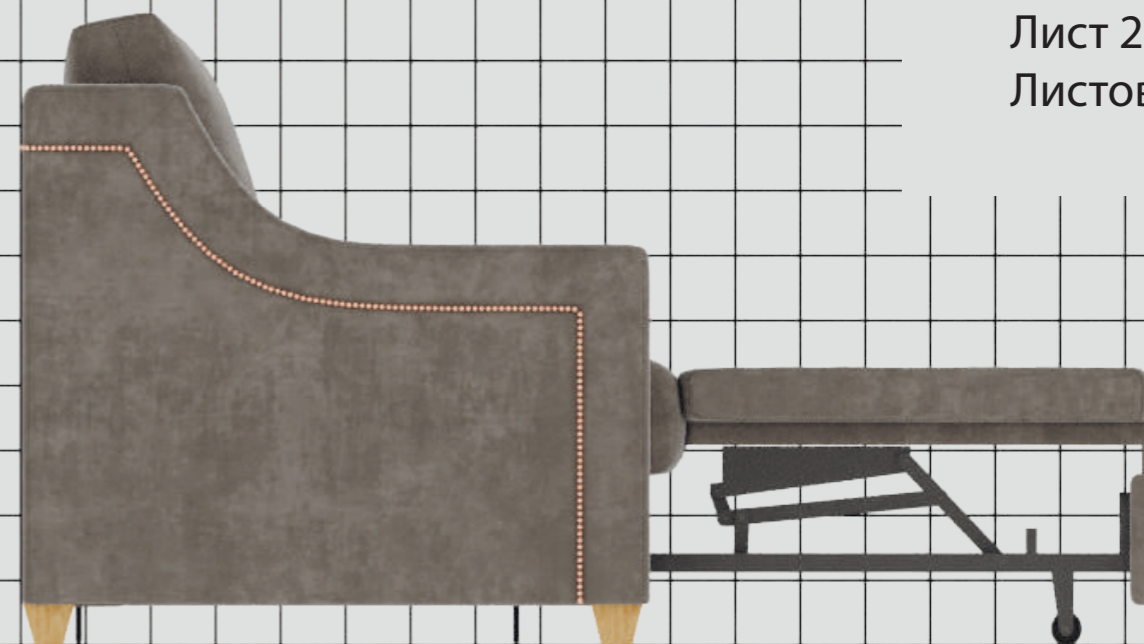

Диван тип Сорренто ст. 68/47/6

COMFORTONOVA
Диван тип Сорренто
13В-66ПЗ-13В
ст. 68/47/6
Механизм: Касатка сп.м.198x160см
Мягкость:
Спинка М
Сидение М
Опоры: дуб, пирамида, 6 см
14.02.2021

Диван тип Сорренто ст. 68/47/11

COMFORTONOVA
Диван тип Сорренто
13В-70П2р-70П1К180-13В
ст. 68/47/11
Механизм: Касатка сп.м. 210x165см
Мягкость:
Спинка М
Сидение М
Опоры: орех, пирамида, 11 см
15.02.2021

Диван тип Сорренто ст. 68/42/6

COMFORTONOVA
Диван тип Сорренто
13В-66ПЗр-13В
ст. 68/42/6
Механизм: Касатка сп.м.198x160см
Мягкость:
Спинка М
Сидение М
Опоры: дуб, пирамида, 6 см
14.02.2021