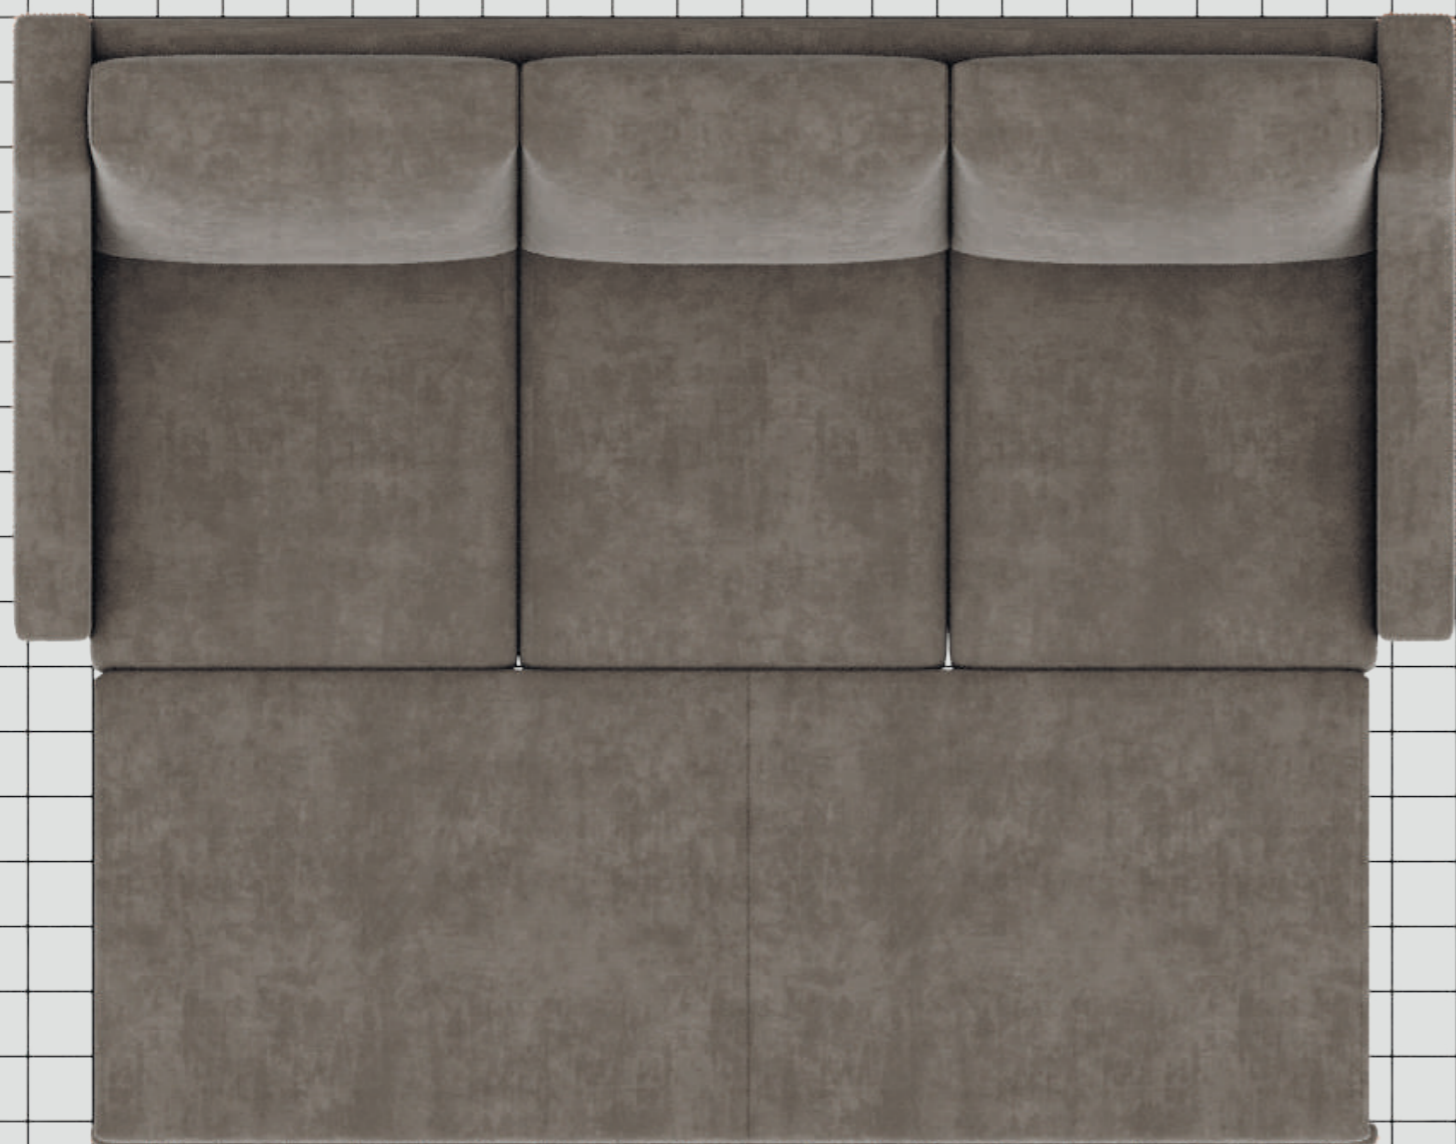

Диван тип Сорренто ст. 68/47/6

COMFORTONOVA
Диван тип Сорренто
13В-66ПЗ-13В
ст. 68/47/6
Механизм: Касатка сп.м.198x160см
Мягкость:
Спинка М
Сидение М
Опоры: дуб, пирамида, 6 см
14.02.2021

Диван тип Сорренто ст. 68/47/11

COMFORTONOVA
Диван тип Сорренто
13В-70П2р-70П1К180-13В
ст. 68/47/11
Механизм: Касатка сп.м. 210x165см
Мягкость:
Спинка М
Сидение М
Опоры: орех, пирамида, 11 см
15.02.2021

Диван тип Сорренто ст. 68/42/6

COMFORTONOVA
Диван тип Сорренто
13В-66ПЗр-13В
ст. 68/42/6
Механизм: Касатка сп.м.198x160см
Мягкость:
Спинка М
Сидение М
Опоры: дуб, пирамида, 6 см
14.02.2021