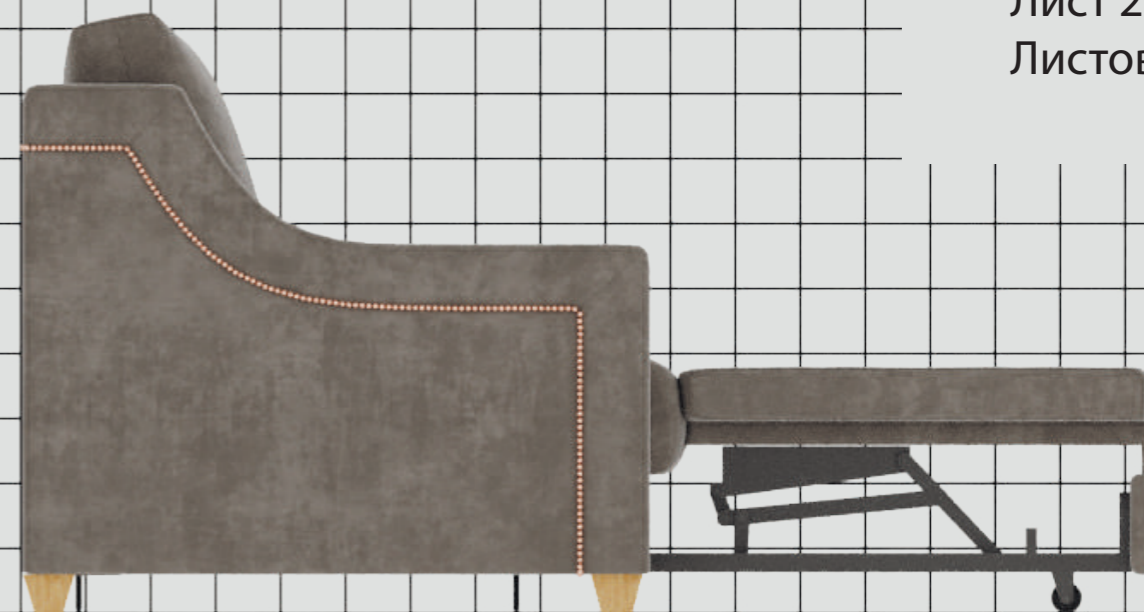

Диван тип Сорренто ст. 68/47/6

COMFORTONOVA
Диван тип Сорренто
13В-66ПЗ-13В
ст. 68/47/6
Механизм: Касатка сп.м.198x160см
Мягкость:
Спинка М
Сидение М
Опоры: дуб, пирамида, 6 см
14.02.2021

Диван тип Сорренто ст. 68/47/11

COMFORTONOVA
Диван тип Сорренто
13В-70П2р-70П1К180-13В
ст. 68/47/11
Механизм: Касатка сп.м. 210x165см
Мягкость:
Спинка М
Сидение М
Опоры: орех, пирамида, 11 см
15.02.2021

Диван тип Сорренто ст. 68/42/6

COMFORTONOVA
Диван тип Сорренто
13В-66ПЗр-13В
ст. 68/42/6
Механизм: Касатка сп.м.198x160см
Мягкость:
Спинка М
Сидение М
Опоры: дуб, пирамида, 6 см
14.02.2021