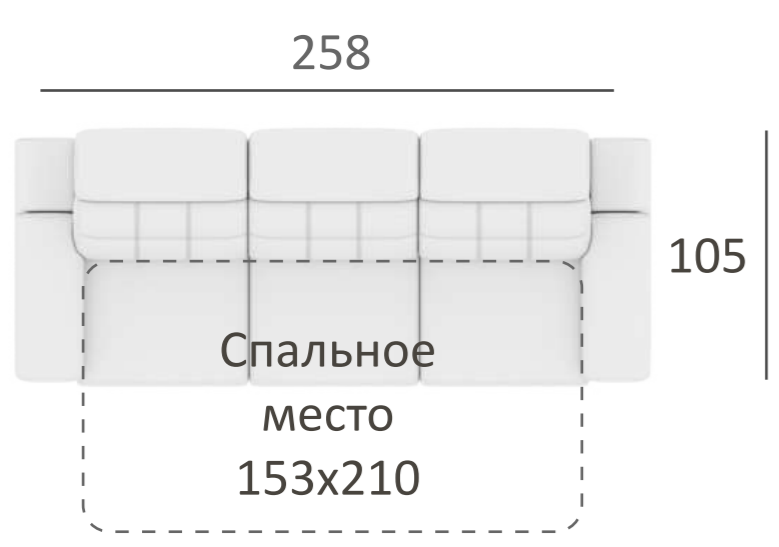

ФЛЕКСО 24В-70П3р-24В

ФЛЕКСО

ЦЕНА ~~201 800р~~
НОВАЯ ЦЕНА **140 700Р**

ВЫСОТА С ПОДНЯТОЙ СПИНКОЙ	108 см
ВЫСОТА СО СЛОЖЕННОЙ СПИНКОЙ	92 см
ГЛУБИНА СИДЕНИЯ	58 см
ВЫСОТА СИДЕНИЯ	47 см
МЯГКОСТЬ СИДЕНИЯ	А, Т, М, М+
МЕХАНИЗМ	Касатка/касатка люкс/ Конкорд/ Венеция /без механизма
КОРОБ	Короб в модуле с касаткой возможен вместо механизма
ОПОРЫ ДЕКОРАТИВНЫЕ	Массив: Дуб светлый, Бук светлый, Орех, Дуб белый, Венге Металл: Хром, Черный, Белый

ВНИМАНИЕ! ШИРИНА СИДЕНИЙ И ГАБАРИТНЫЕ РАЗМЕРЫ ВАШЕГО ДИВАНА, А ТАКЖЕ РАЗМЕРЫ И ТИП МЕХАНИЗМА СПАЛЬНОГО МЕСТА, ЗАВИСЯТ ОТ ВЫБРАННЫХ ВАМИ ТИПОРАЗМЕРОВ МОДУЛЕЙ