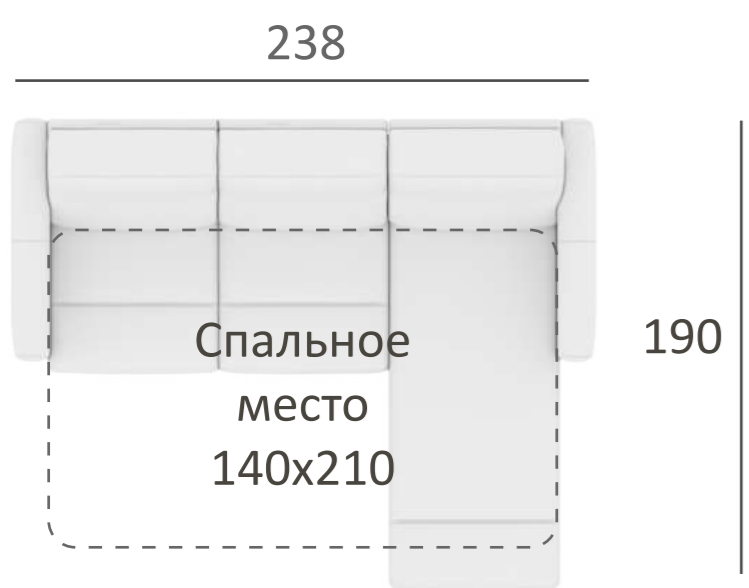

НОКТЮРН 14ВСиэтл-70П2р-14ВСиэтл

НОКТЮРН

ЦЕНА ~~141 900р~~
 НОВАЯ ЦЕНА **99330Р**

ВЫСОТА С ПОДНЯТОЙ СПИНКОЙ	108 см
ВЫСОТА СО СЛОЖЕННОЙ СПИНКОЙ	92 см
ГЛУБИНА СИДЕНИЯ	58 см
ВЫСОТА СИДЕНИЯ	47 см
МЯГКОСТЬ СИДЕНИЯ	А, Т, М, М+
МЕХАНИЗМ	Касатка/касатка люкс/ Конкорд/ Венеция /без механизма
КОРОБ	Короб в модуле с касаткой возможен вместо механизма
ОПОРЫ ДЕКОРАТИВНЫЕ	Массив: Дуб светлый, Бук светлый, Орех, Дуб белый, Венге

ВНИМАНИЕ! ШИРИНА СИДЕНИЙ И ГАБАРИТНЫЕ РАЗМЕРЫ ВАШЕГО ДИВАНА, А ТАКЖЕ РАЗМЕРЫ И ТИП МЕХАНИЗМА СПАЛЬНОГО МЕСТА, ЗАВИСЯТ ОТ ВЫБРАННЫХ ВАМИ ТИПОРАЗМЕРОВ МОДУЛЕЙ

ПАЛЕРМО14ВСиэтл-70П2р-70П1К190-14ВСиэтл

ПАЛЕРМО

ЦЕНА ~~203 400р~~
 НОВАЯ ЦЕНА **142 380Р**

ВЫСОТА СПИНКИ	103см
ГЛУБИНА СИДЕНИЯ	58 см
ВЫСОТА СИДЕНИЯ	47 см
МЯГКОСТЬ СИДЕНИЯ	А, Т, М, М+
МЕХАНИЗМ	Касатка / без механизма
КОРОБ	возможен без механизма
ОПОРЫ ДЕКОРАТИВНЫЕ	Ст. 47/11 см., хром мет., чёрные мет., белые мет., дуб св., бук, св., орех, белый дуб, венге.

ВЫСОТА С ПОДНЯТОЙ СПИНКОЙ	108 см
ВЫСОТА СО СЛОЖЕННОЙ СПИНКОЙ	92 см
ГЛУБИНА СИДЕНИЯ	58 см
ВЫСОТА СИДЕНИЯ	47 см
МЯГКОСТЬ СИДЕНИЯ	А, Т, М, М+
МЕХАНИЗМ	Касатка/касатка люкс/ Конкорд/ Венеция /без механизма
КОРОБ	Короб в модуле с касаткой возможен вместо механизма
ОПОРЫ ДЕКОРАТИВНЫЕ	Массив: Дуб светлый, Бук светлый, Орех, Дуб белый, Венге Металл: Хром, Черный, Белый